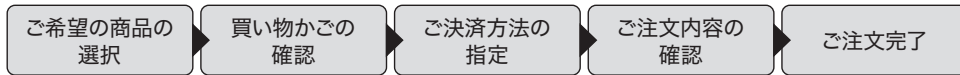

購入のご案内

スマートフォン・PCから、Tooのオンラインストア Netshop.Toو でご注文いただけます。

■ご注文・お支払い期間

2024年2月1日(木)～4月1日(月)

■お届け時期の目安

4月15日までに学校よりライセンス割り当て予定

ご注文期間になりましたら、下記の手順に従い【お支払いをされる方のお名前】で、Netshop.Toの会員登録をお願いいたします。

(登録の前に
ご確認!)

自動応答メールや各種ご案内メールは右記のメールアドレスからご連絡します。携帯電話/スマートフォンをご利用で、PCメールの着信拒否をしている場合は、弊社からのメールが受信できるように設定をお願いいたします。

【ご連絡用メールアドレス】

netshop@too.co.jp

1

URLまたはQRコードから ご案内ページへ

この資料をご覧くださいながら、専用のご案内ページにアクセスします。

専用ページ

<https://too.com/go/shnk2024s>

2

個人情報と「認証キー」等を使用して 会員登録(無料)

案内ページから登録ページに進みましたら、各種の必要情報とともに、「学籍番号欄」に**受験番号**を入力、また「会員登録認証キー欄」も入力して、会員登録を進めてください。登録完了時にメールが届きますのでご確認ください。※詳しい手順は上記リンク先でご確認いただけます。

学籍番号欄には『受験番号』を入力	会員登録認証キー欄には右記の「会員登録認証キー」を入力	会員登録認証キー shnk2401

会員登録のご注意

「**お支払いをされる方**」を会員として、**学生様の情報**を合わせてご入力ください。

※同じメールアドレスで複数の会員登録が可能です。

●ご兄弟姉妹がいらした場合は別々の会員登録を ●「番地」「建物名」「部屋番号」をお忘れなく

3

マイページの案内に従って ご注文

会員登録後に表示されるマイページの案内に従ってご注文をお願いいたします。

ご案内の商品はマイページにのみ表示されます。会員登録後は、マイページにいつでもアクセスできます。

(1) ホーム画面 (<https://www.too.com/netshop/>) にアクセス (2) 画面上部の [ログイン] からログインすることでマイページを表示

■ お支払いについて … 次の2種類からお選びいただけます。

コンビニ決済(前払い)

ご注文完了メールの案内に従って、**ご注文から7日以内かつ冒頭のご注文お支払い期限まで**にお支払いください。

※コンビニ決済用の支払用紙はございません。

※コンビニ決済は、注文金額合計が税込30万円以内の場合にご利用いただけます。税込30万円を超える場合には他のお支払い方法をお選びください。

クレジットカード

【取扱カード】

Visa / MasterCard / JCB / American Express / Diners Club

※分割払いの可否および回数はおお客様のカードのご契約内容により異なります。

クレジットカードのご利用日は、ご注文日や教材をお届けした日付ではなく、お支払い期限の翌営業日になります。

■ 請求書/領収書について … 弊社では、請求書/領収書発行を承ることができません。コンビニ決済の明細/クレジットの明細が領収書となります。特別な事由がございましたらお問い合わせフォームからご相談ください。

■ キャンセルについて … ご注文後のキャンセルや変更は承ることができません。やむを得ない事情がある場合はできるだけ早くご相談ください。

■ その他 … 都合により、商品の仕様・価格・納期等は予告なく変更される場合がございます。変更となった場合は改めてご案内いたします。

(shnk01_24A)

Netshop.To

デザイン・クリエイティブの専門店

株式会社 Too 本社:東京都港区虎ノ門3-4-7 虎ノ門36森ビル 〒105-0001

※すべての掲載商品の名称および会社名は一般に各社の商標または登録商標です。記載の内容は、2024年1月22日現在のものです。仕様や価格が変更となった場合は改めてご案内いたします。

お問い合わせ先 **Too カスタマーセンター**

Tel 03-6757-3107 E-mail: netshop@too.co.jp

受付時間 月～金 11:00～16:00 (土日祝日、年末年始などの弊社休業日を除く)

※ Netshop.Toのお問い合わせフォームやE-mailもご利用ください。

※ 携帯電話/スマートフォンをご利用で、PCメールの着信拒否をしている場合は、<netshop@too.co.jp>のメールが受信できるように設定をお願いいたします。