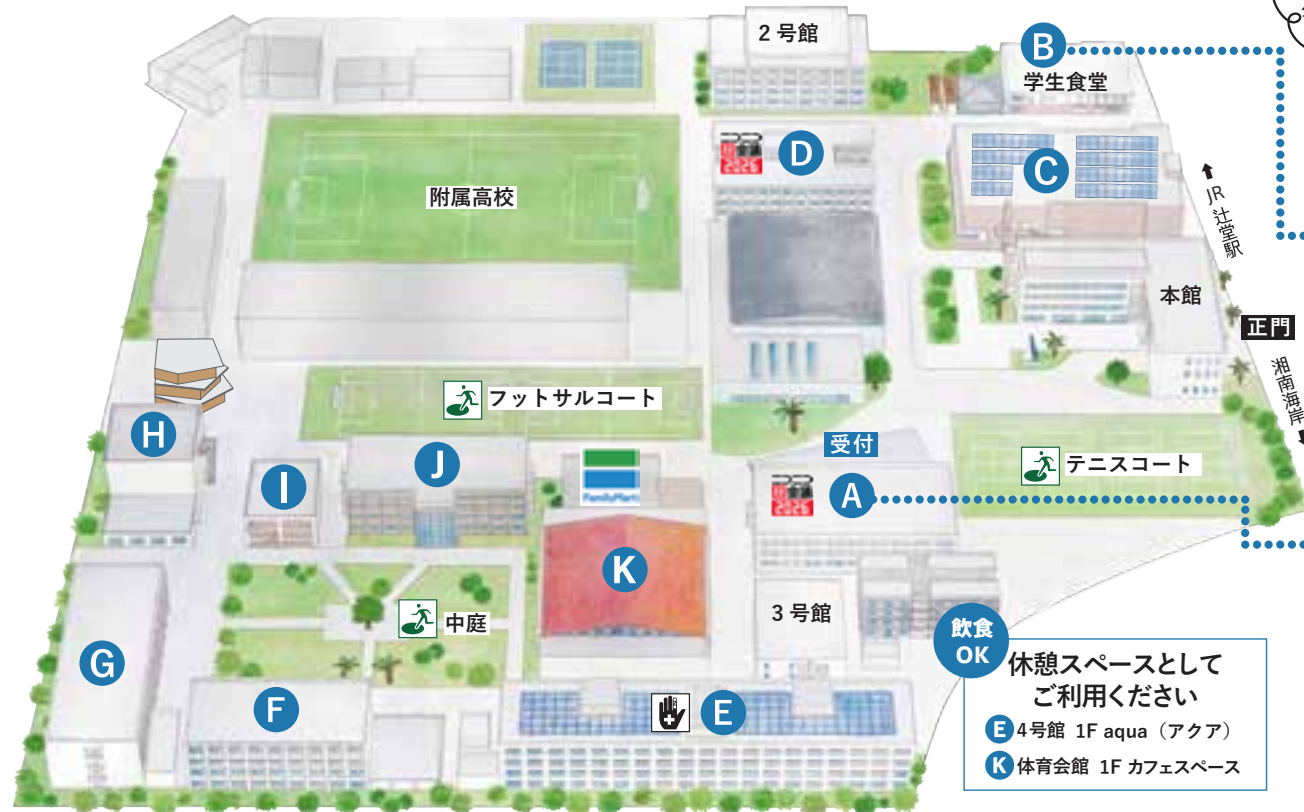

**4/26** 日

10:00-15:00

## CAMPUS MAP

受付でアンケート回答完了画面をお見せください！グッズをプレゼント！

オープンキャンパスについてのアンケート実施中 😊😞  
 アンケートは入場受付完了メール・LINEのURLから！  
 みなさんのご意見をお聞かせください

**B 学生食堂 2F** 営業時間 11:30-14:30  
**湘南工科大学の公式SNSを登録でランチ無料!**  
 学生食堂でスタッフにSNSの画面を提示してください。

**A 教育研究総合センター(A館) フロアマップ**

**1F**  
 コミュニティーホール  
 ● [工学部] 学びの紹介&展示  
 ● キャンパスツアー集合場所  
 ● リコちゃんキャンパスツアー  
 ● 個別相談 / 教員免許取得相談

**A103 教室**  
 ● [工学部] 学部・学科説明

**A109 教室**  
 ● 学生トークライブ

**2F**  
**ICTルーム Marine** ◀自由見学可